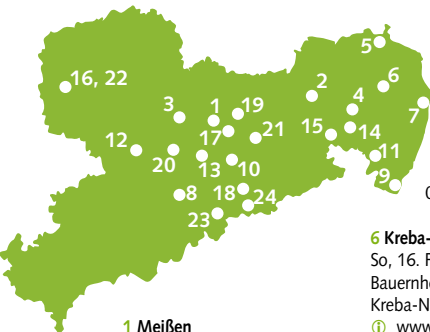

1 Meißen

Sa, 1. Februar, 14.00 bis 16.00
Hahnemannzentrum, Leipziger Str. 94
☎ Christine Stoll, info@issrichtig.de

2 Nebelschütz/Njebjelcicy

So, 2. Februar, 14.30 bis 17.00
Gemeindesaal, Hauptstrasse 9, 01920
Nebelschütz (bei Kamenz)
☎ Karl Pirk, endersmenzer@gmx.de

3 Auerwitz

Sa, 8. Februar, 14.00 bis 17.00
☎ Lindenhof (Backhaus), 04720 Zschaitz-
Ottewig
Claudia Eberlein, claudia-eberlein@web.de

4 Bautzen/Budyšin

So, 9. Februar, 14.00 bis 17.00
Mehrgenerationenhaus Bautzen/dom
generacija Budyšin, Gesundbrunnen/
strowotna studnja, Otto-Nagel-Straße 3/
Otto-Nagel-dróha 3"
☎ Matthias Berger,
mehrgenerationenhaus@kirchgesundbrunnen.de

5 Weißwasser

So, 15. Februar, 14.00 bis 17.00
Station für Technik, Naturwis-
senschaften, Kunst -
Weißwasser e.V., Prof.-
Wagenfeld-Ring 130, 02943
Weißwasser
☎ Christian Hoffmann, Tel.
03576-290390

6 Kreba-Neudorf

So, 16. Februar, 14.00 bis 17.00
Bauernhof Ladusch, Nieskyer Str. 26,
Kreba-Neudorf
☎ www.bauernhof-ladusch.de ,
umweltbildungs@foerdereverein-
oberlausitz.de

7 Görlitz

Sa, 22. Februar, 15.00 bis 19.00
Stadtteilgarten „Zusammen.WACHSEN“
Speicher auf dem RABRYKA-Gelände,
Bautzener Straße 32, 02826 Görlitz
☎ Sandra Pleger, sandra@second-
attemp.de, www.rabryka.eu

8 Chemnitz

Sa, 29. Februar, 14.00 bis 18.00
Taverna Alexandros, Albrechtstraße 27a,
09130 Chemnitz
☎ René Bzdok, 0371 52467979,
info@sonnenberg-chemnitz.de

9 Zittau

Sa, 29. Februar, 14.30 bis 16.00
Kronenkino, Äußere Weberstraße 17,
02763 Zittau
Im Anschluss: Dokumentarfilm „Unser
Saatgut“ (2016, 94 Min.)

☎ Cornelia Hieke, cornelia@hieke-
online.de

10 Tharandt

So, 1. März, 14.00 bis 16.00
Kuppelhalle, Piennner Str. 13
☎ Umweltbildungshaus Johannishöhe, Tel.
035203-37181, info@johannishoeh.de

11 Ebersbach-Neugersdorf

Sa, 7. März, 14.00 bis 17.00
Rößler's Ballsaal, Rudolf-Breitscheid-Straße
32, 02727 Ebersbach-Neugersdorf im
Rahmen des Oberlausitzer Bienenfachtags
☎ René Schieback,
schieback@saechsische-imkerschule.de

12 Erlau/Naundorf

Sa, 7. März, 14.00 bis 17.00
Naundorfer Str. 29, 09306 Erlau/ OT
Naundorf
☎ Ivonne Hintermeyer, Tel. 03737
4596064

13 Roßwein

Sa, 14. März, 14.00 bis 17.00
Bürgerhaus (linker Seiteneingang), Am
Markt 8, 04741 Roßwein
☎ Veronika Luther, venonika@gmx.de

14 Großpostwitz

Sa, 14. März, 15.00 bis 18.00
Kirchgemeindehaus „Michael-Frentzel-
Haus“, Hauptstr. 5, 02692 Großpostwitz
☎ Ines Rößler, roerad@freenet.de

15 Neukirch

So, 15. März, 14.30 bis 17.00
Kirchgemeindehaus, Friedhofweg 8,

Neukirch/Oberlausitz

☎ Anna Luise Hennig, Tel. 035951
503810; Mobil 017620182746;
alu_alu_7@yahoo.de

16 Leipzig

Sa, 21. März, 14.00 bis 17.00
Arno-Nitzsche Strasse 37, 04277 Leipzig
☎ Ökolöwe Umweltbund Leipzig e.V.,
Antje Osterland,
stadtgarten@oekoloewe.de

17 Constappel